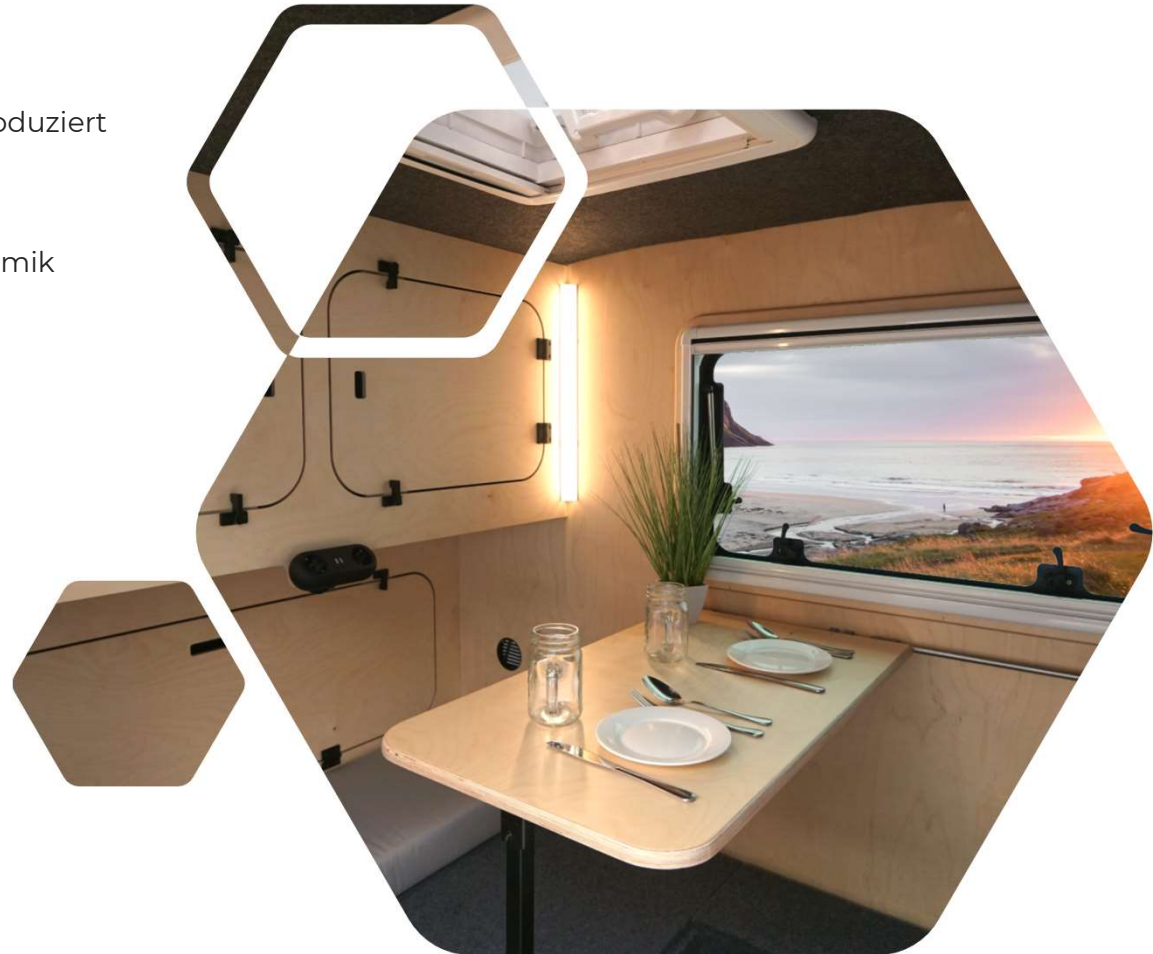

MADE IN GERMANY

Verantwortungsbewusst in Deutschland produziert

E-AUTO KOMPATIBEL

Dank Leichtbau und einzigartiger Aerodynamik

INDIVIDUELL

Nach deinen Wünschen konfigurierbar

FÜHRERSCHEIN

Kein Anhänger Führerschein notwendig

NACHHALTIG

Aus nachwachsenden Rohstoffen

ROBUST

Auf anspruchsvolles Terrain ausgelegt